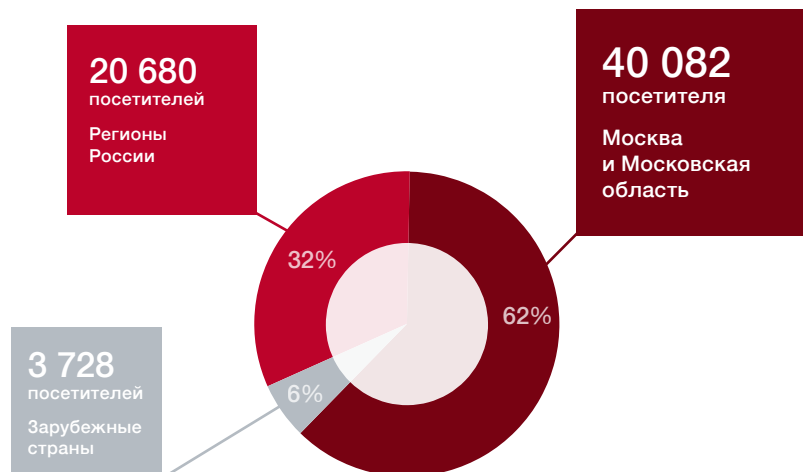

«Уже в первый день стенд компании Hansgrohe посетил около 3300 человек, в последующие дни интенсивность не спадала. Наша аудитория – это профессиональные посетители выставки из столицы и регионов России. В этом году мы встретились с нашими многолетними партнерами, а также получили новые контакты».

Михаил Чижов
Директор по маркетингу
Hansgrohe Россия

Распределение посетителей выставки по виду деятельности компаний

Участие в выставке
WorldBuild Moscow /
MosBuild позволит вашей
компании расширить
географию сбыта

«За четыре дня работы выставки MosBuild / WorldBuild Moscow свой интерес к продукции «Alleanza doors» проявили тысячи возможных покупателей и сотни потенциальных дилеров из России и зарубежья, состоялось более трехсот переговоров о сотрудничестве с представителями из России, СНГ и стран Азии».

Андрей Королев
Директор по маркетингу и рекламе
Alleanza doors

География посетителей

Участие в выставке
WorldBuild Moscow /
MosBuild – выгодный
способ привлечения
новых клиентов

«Качество аудитории посетителей MosBuild / WorldBuild Moscow растет с каждым годом, увеличивается спрос. Мы довольны результатом – более 2000 посетителей стенда компании и более 500 потенциальных клиентов по итогам выставки».